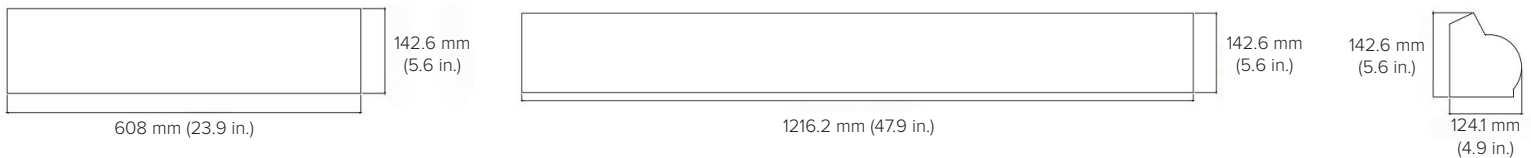

PERFORMANCE DATA

STAIRSENSE 30WS 2 FT							
SETTING	SYSTEM WATTS	3500K		4000K		5000K	
		LUMENS (80CRI)	LPW (80CRI)	LUMENS (80CRI)	LPW (80CRI)	LUMENS (80CRI)	LPW (80CRI)
LV1	20 W	2,400 lm	120 lm/W	2,400 lm	120 lm/W	2,400 lm	120 lm/W
LV2	25 W	3,000 lm	120 lm/W	3,000 lm	120 lm/W	3,000 lm	120 lm/W
LV3	30 W	3,600 lm	120 lm/W	3,600 lm	120 lm/W	3,600 lm	120 lm/W

STAIRSENSE 55WS 4 FT							
SETTING	SYSTEM WATTS	3500K		4000K		5000K	
		LUMENS (80CRI)	LPW (80CRI)	LUMENS (80CRI)	LPW (80CRI)	LUMENS (80CRI)	LPW (80CRI)
LV1	35 W	4,200 lm	120 lm/W	4,200 lm	120 lm/W	4,200 lm	120 lm/W
LV2	45 W	5,400 lm	120 lm/W	5,400 lm	120 lm/W	5,400 lm	120 lm/W
LV3	55 W	6,600 lm	120 lm/W	6,600 lm	120 lm/W	6,600 lm	120 lm/W

DIMENSIONS

unit: mm/inch

STAIRSENSE 30WS 2 FT

STAIRSENSE 55WS 4 FT